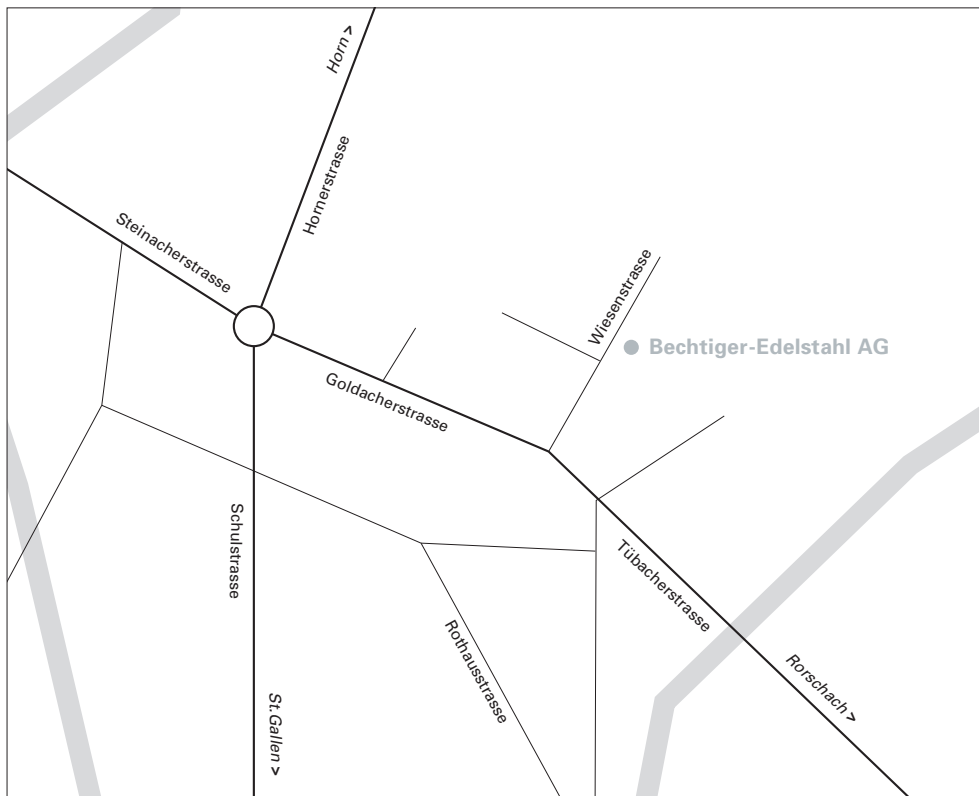

Ihr Anfahrtsweg.

Bechtiger-Edelstahl AG

Wiesenstrasse 8, 9327 Tübach, T. 071 841 24 24, F. 071 841 25 10, www.bechtiger-edelstahl.ch